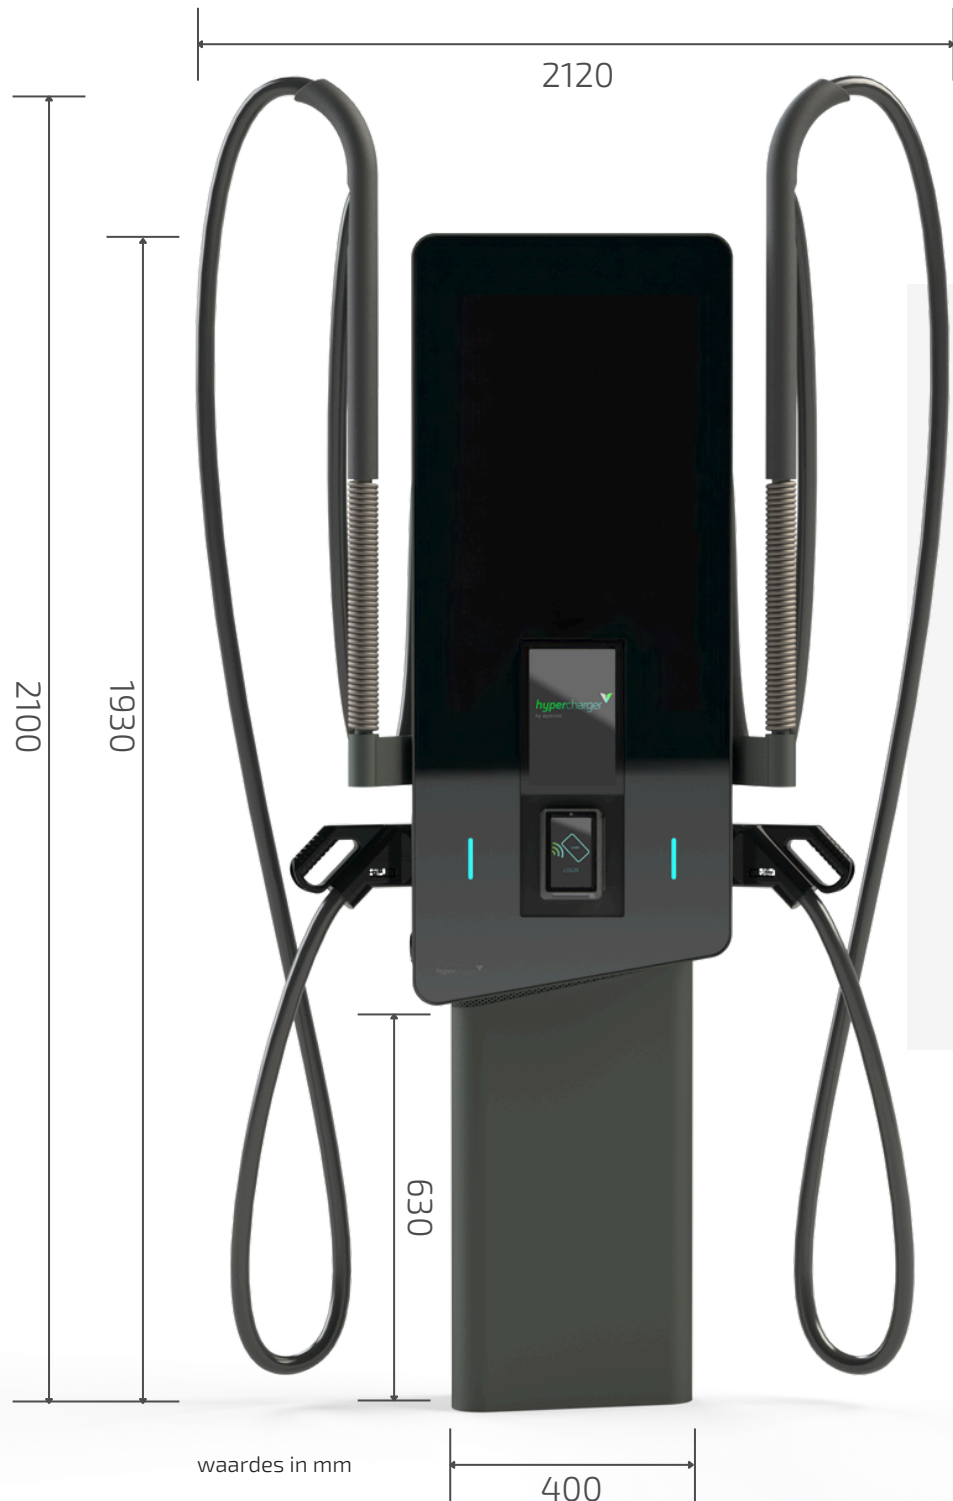

# Lanova ⚡ HYC50

Dé snellader voor iedere zakelijke aansluiting

**Lanova**  
Laadpalen

# Dé lader die je snel weer op weg helpt

De HYC50 is al aan te sluiten op de meeste (klein) zakelijke netwerk aansluitingen vanaf 3x63A. Dit maakt het geschikt voor (mkb) bedrijven, hotels, restaurants, taxibedrijven, transportbedrijven en nog veel meer.

## Specificaties

- ✓ Eerste 50 kW aan de muur monteerbare snellader op de markt
- ✓ 50 kW laden op één voertuig of 2x 25 kW parallel laden mogelijk
- ✓ Continu 150 A laadstroom
- ✓ Beste efficiëntie in zijn klasse 97%
- ✓ Installatie binnen en buiten
- ✓ Ultralaag geluidsniveau < 50 dBA
- ✓ V2G gereed